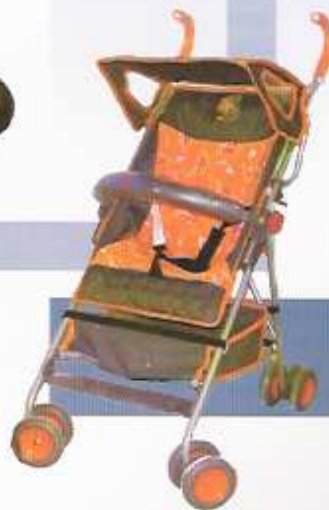

Coche Paraguas Citte

Coche paraguas plegable.

Con barra flexible
incorporado, y canasto.

Super liviano y resistente.

Varias posiciones de
reclinado.

Ruedas de 5.6 pulgadas.

En cajas de 4 unidades.

**Sistema de plegado
simple y rápido.**