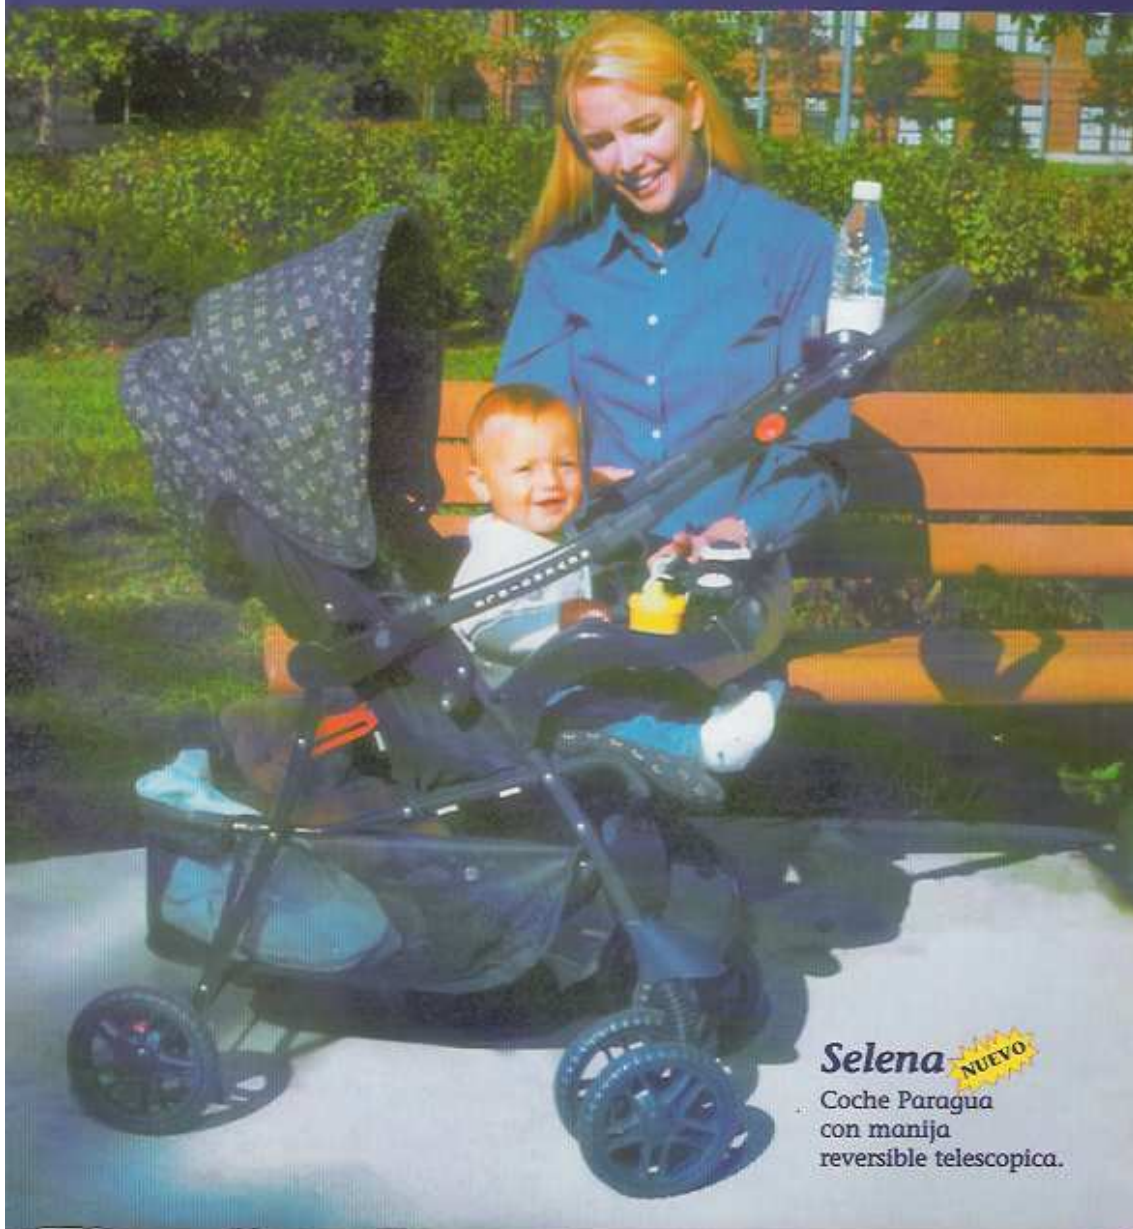

 **felcraft**
bebés

COLECCION 2000

Selena NUEVO
Coche Paragua
con manija
reversible telescópica.

Art. 4000

• **ANDADOR MUSICAL**

Andador reforzada.
Económico.
3 alturas.
varios sonidos.
cajas de a 2 unidades.

Art. 4003

• **ANDADOR MUSICAL**

Economico.
Caja por 5 unidades.
8 ruedas.

Art. 46541

• ELEGANCE

Coche cuna de 6 ruedas.
3 posiciones de reclinado.
Con cubrepie.
Manija rebatible.
Ruedas de 8 pulgadas
delanteras dobles.
Giratorias o fijas.
ruedas de 9 pulgadas traseras
con freno.
Suspensión de resortes en las
ruedas.
Canasto grande y espacioso.
Traba de seguridad.
Manija con grip.
Cinturón de seguridad
para el bebe.
Acolchado desmontable.
Capota extensible
en 2 posiciones.
CON BOLSO CAMBIADOR.